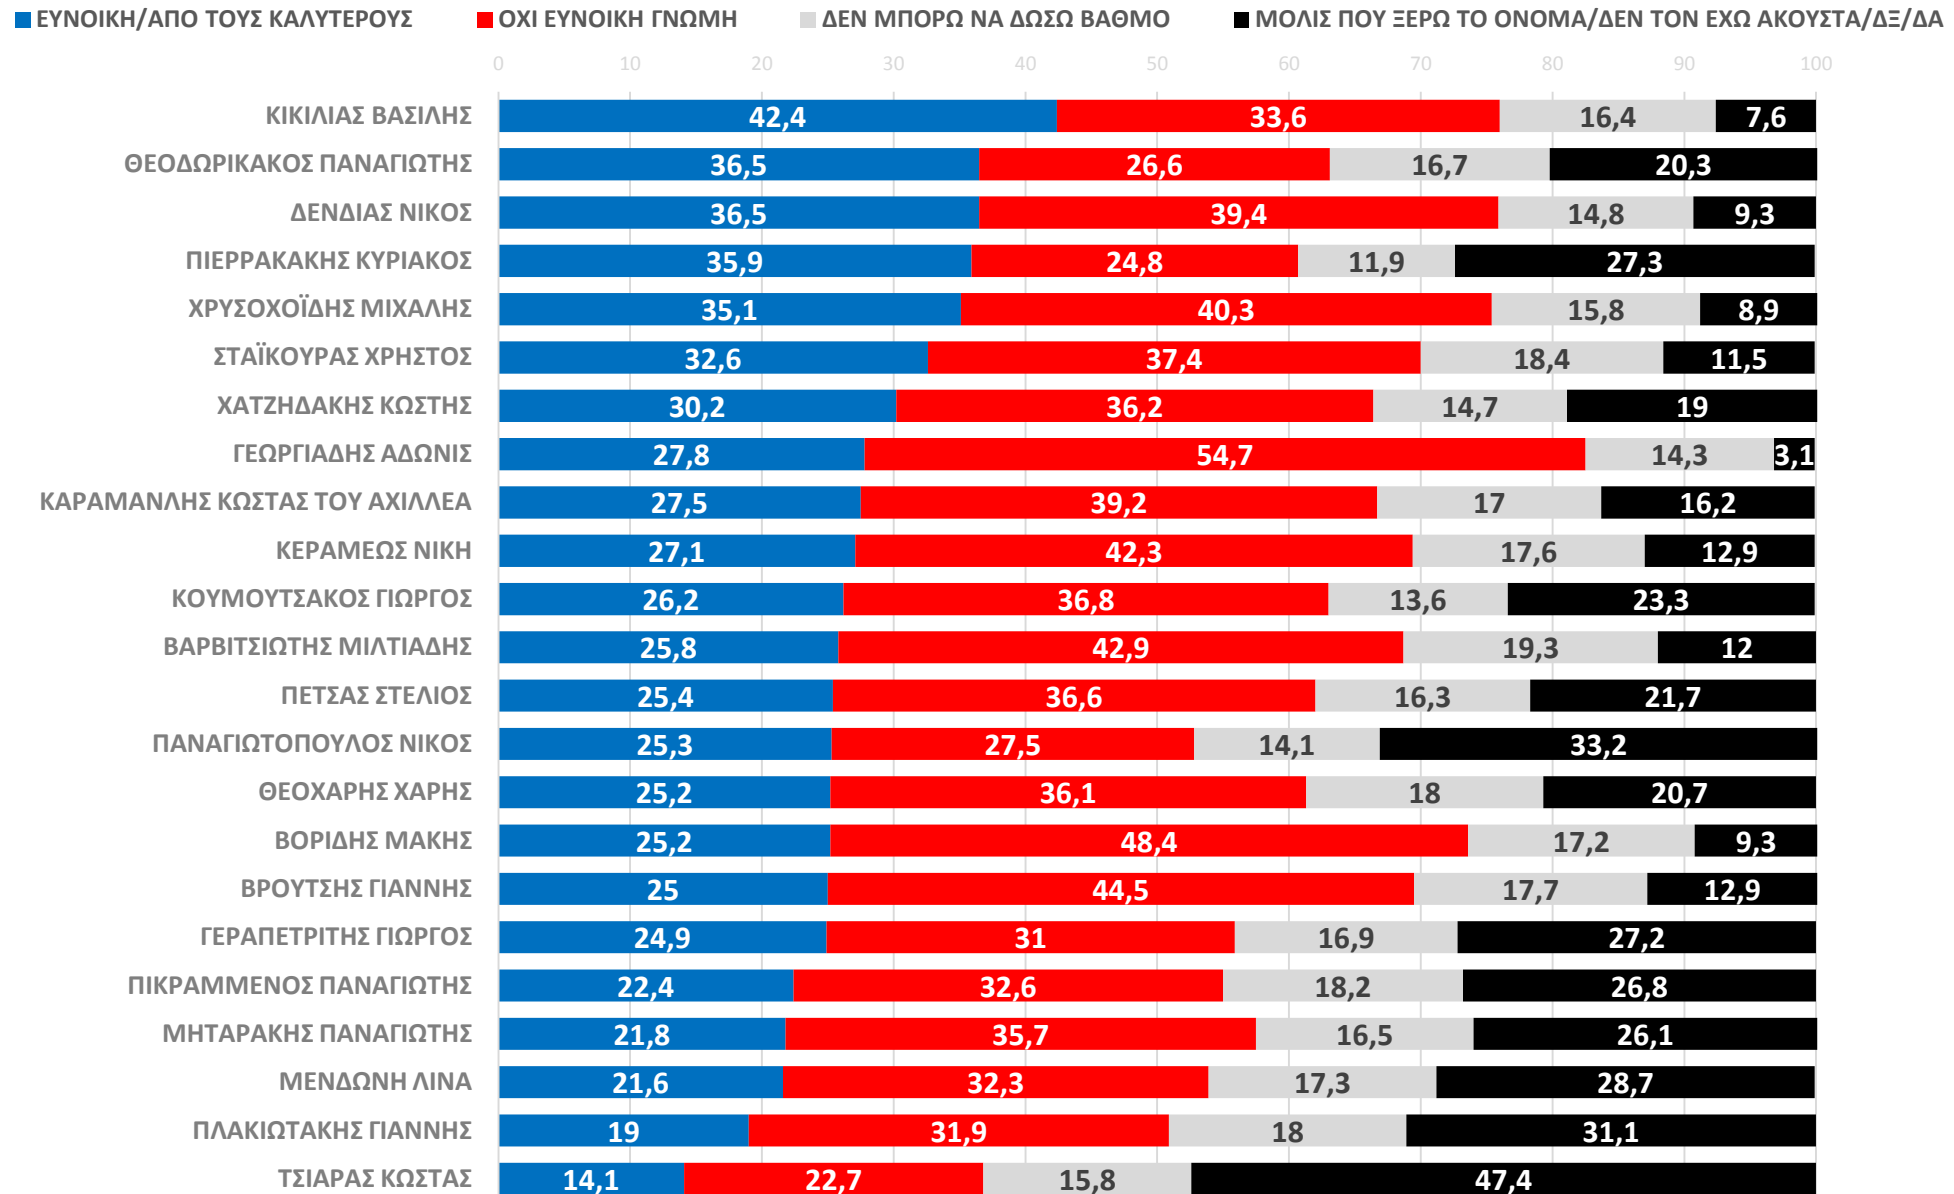

III. Εικόνα μελών Κυβέρνησης / Δημοτικότητα (Υπουργοί – Αναπληρωτές- Κυβερνητικός εκπρόσωπος)

Θετικές κρίσεις ("Είναι από τους καλύτερους & ευνοϊκή γνώμη") Αρνητικές κρίσεις ("Όχι ευνοϊκή γνώμη")

Σύνολο ερωτηθέντων N=2000

Ιούνιος 2020

3