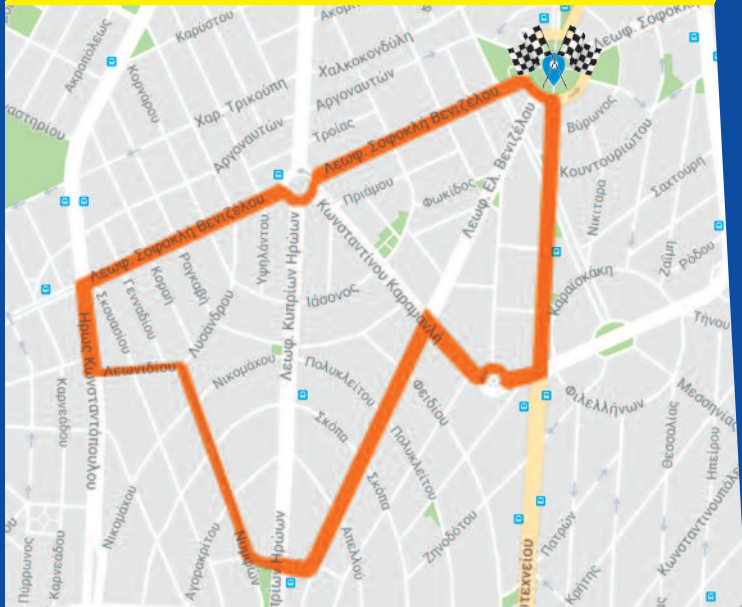

ΕΚΚΙΝΗΣΗ ΠΛΑΤΕΙΑ ΕΘΝΙΚΗΣ ΑΝΤΙΣΤΑΣΗΣ

Θα κληρωθούν ποδήλατα & άλλα δώρα